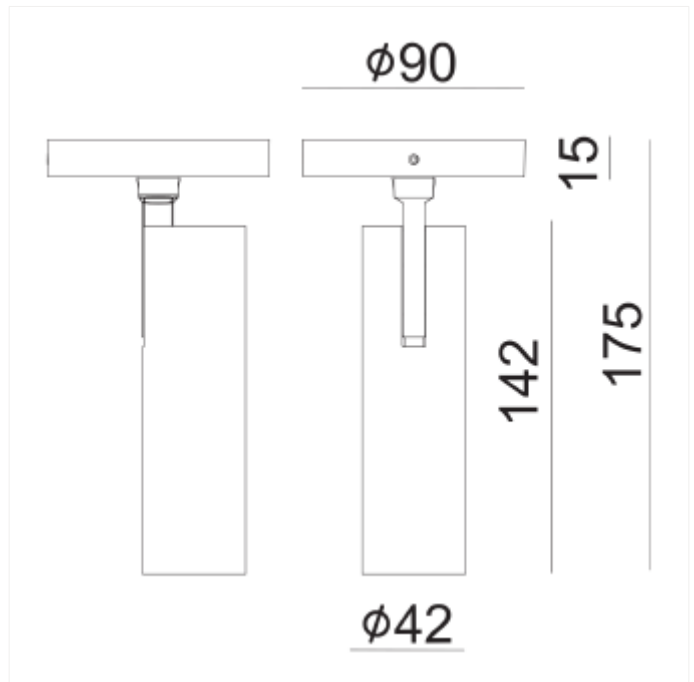

## PRODUCT FAMILY SHEET

Tania Mini Slim Surface

# Tania Mini Slim Surface

Tania Mini Slim Surface er en tynn spotlight i moderne og tidsriktig design for utenpåliggende montering. Den passer utmerket til bruk i bolig, hytte og hotell. Leveres med phasecut dimming. Kommer i både svart og hvit versjon

## VERSIONS

Art.No	Effect [W]	Cold Lumen [lm]	Lumen Output [lm]	CCT [K]	Beam Angle [°]	Lens Difuser	CRI [>]	Color	Light Control	Connection
--------	------------	-----------------	-------------------	---------	----------------	--------------	---------	-------	---------------	------------