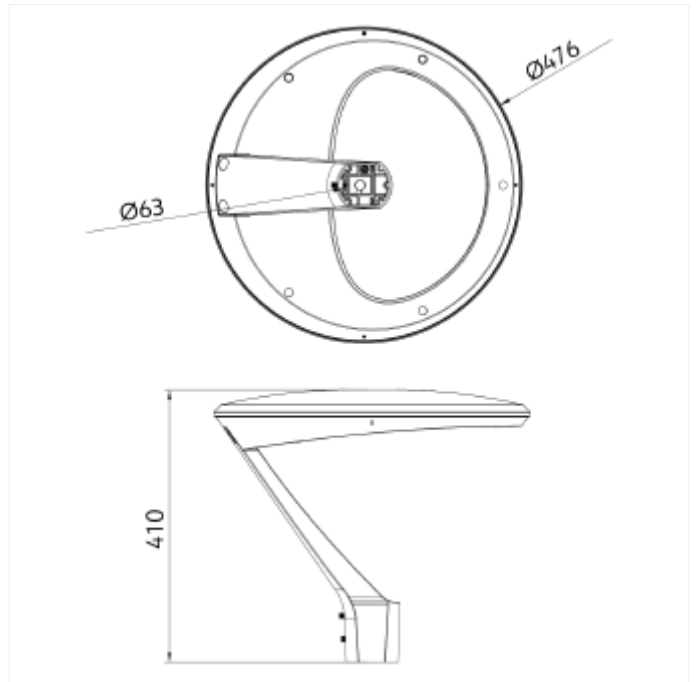

PRODUCT FAMILY SHEET

Theros Lite

Theros Lite

Theros Lite er en moderne og robust parkarmatur med siste teknologi effektiv LED. Armaturen er IP66 og vandalklasse IK08 som gjør den egnet for park og gangvei. Beregnet for mutering på mastetopp Ø60mm. Leveres med påmontert 5m kabel.

Se også [Theros i mindre versjon](#).

VERSIONS

Art.No	Effect [W]	Cold Lumen [lm]	Lumen Output [lm]	CCT [K]	Beam Angle [°]	Lens Difuser	CRI [>]	Color	Light Control	Connection
--------	------------	-----------------	-------------------	---------	----------------	--------------	---------	-------	---------------	------------