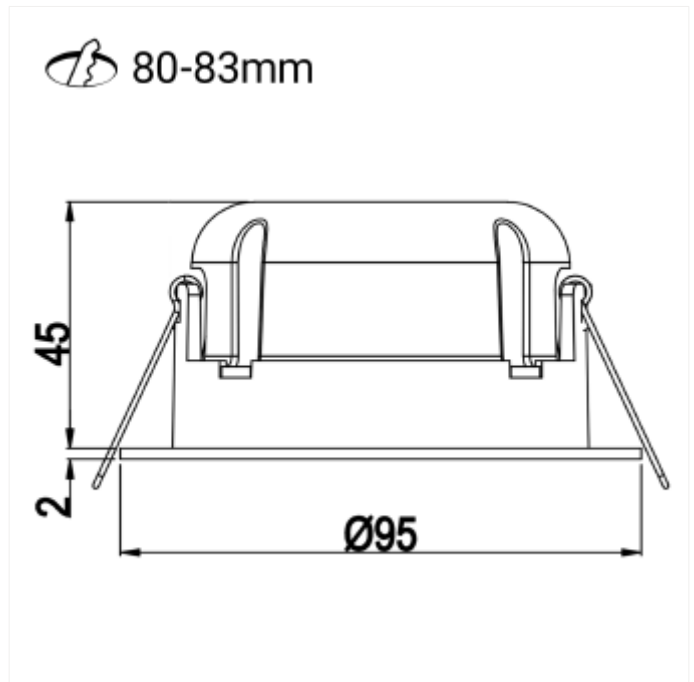

# Tigrus 360° Rotatable

Tigrus 360° Rotatable er en fleksibel downlight med CRI>95 som kan monteres rett i isolasjon. Det 360° roterbare lyshodet gir mulighet til å vippe lysstrålene opp til 25 grader i alle retninger. Leveres i 2700K og Dim2Warm. Tigrus er enkel å installere, uten behov for skrutrekker. Utsparing 80-83mm.