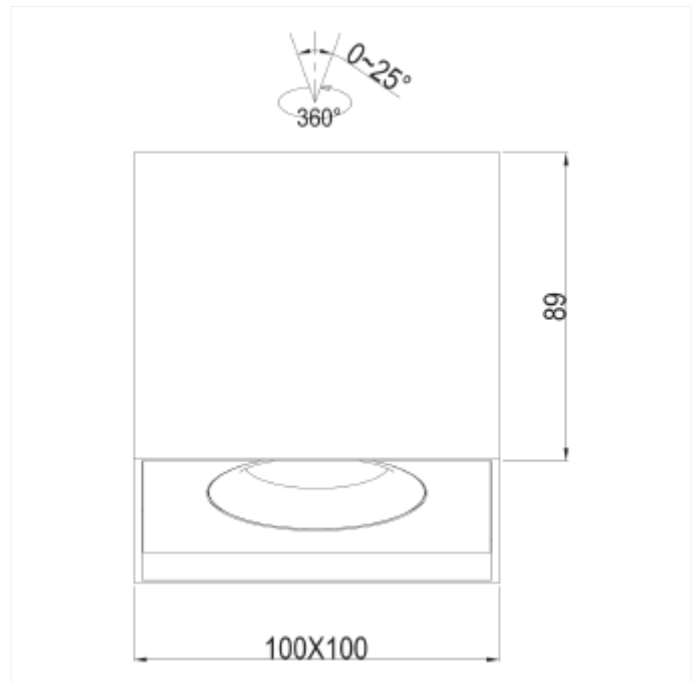

PRODUCT FAMILY SHEET

Tigrus 360° Surface

Tigrus 360° Surface

Utenpåkliggende utgave av Tigrus 360° Rotatable som også leveres i både sort eller hvit farge. Tilgjengelig som 2700K eller Dim2Warm.

VERSIONS

Art.No	Effect [W]	Cold Lumen [lm]	Lumen Output [lm]	CCT [K]	Beam Angle [°]	Lens Difuser	CRI [>]	Color	Light Control	Connection
--------	------------	-----------------	-------------------	---------	----------------	--------------	---------	-------	---------------	------------