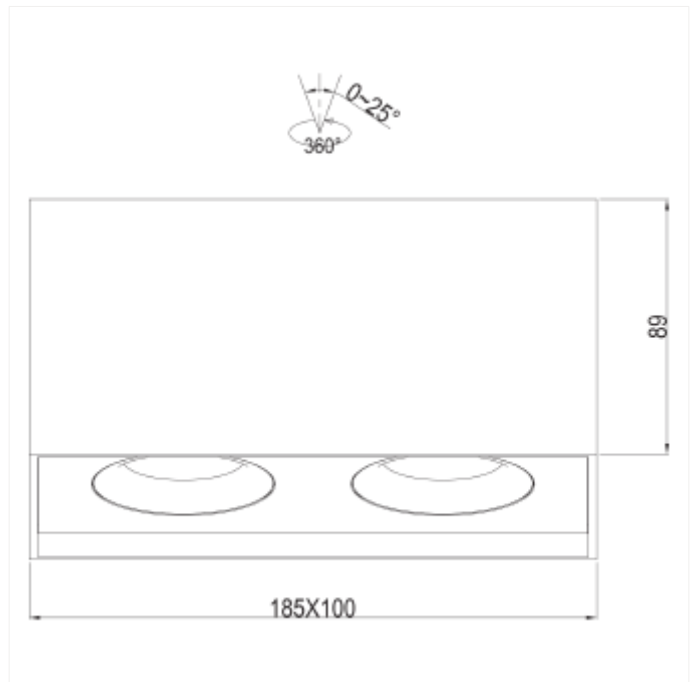

PRODUCT FAMILY SHEET

Tigrus 360° Surface Double

Tigrus 360° Surface Double

Tigrus 360° er en moderne utenpåliggende downlight hvor lyset kan tiltes 25° og justeres 360° rundt. Tilgjengelig med fargetemperatur på 2700K eller Dim to Warm-funksjon. Velg varianter under.