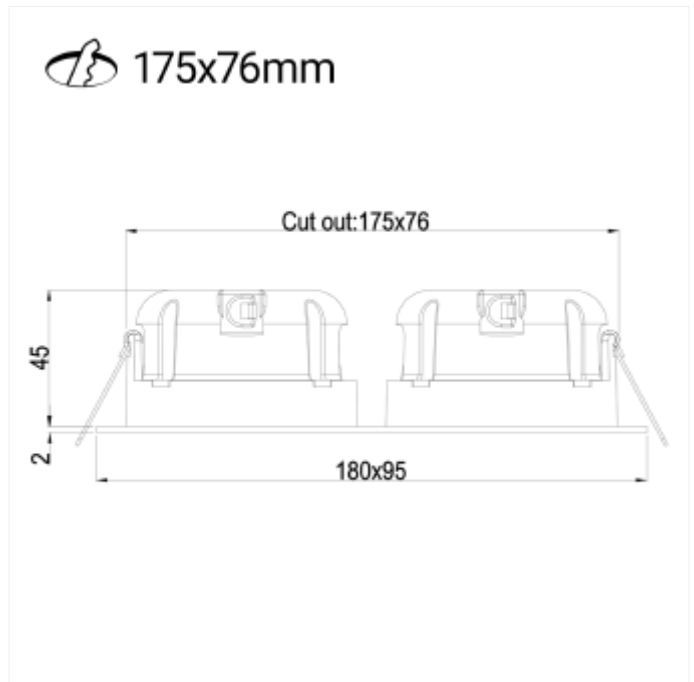

PRODUCT FAMILY SHEET

Tigrus Square Double 360° Adjustable

Tigrus Square Double 360° Adjustable

Tigrus 360° Square double downlight CRI>95 kan monteres rett i isolasjon. Det 360° roterbare lyshodet gir mulighet til å vippe lysstrålene opp til 25 grader i alle retninger. Leveres i 2700K og Dim2Warm. Downlighten er enkel å installere, uten behov for skrutrekker. Utsparing 175x76mm.

VERSIONS

Art.No	Effect [W]	Cold Lumen [lm]	Lumen Output [lm]	CCT [K]	Beam Angle [°]	Lens Difuser	CRI [>]	Color	Light Control	Connection
--------	------------	-----------------	-------------------	---------	----------------	--------------	---------	-------	---------------	------------