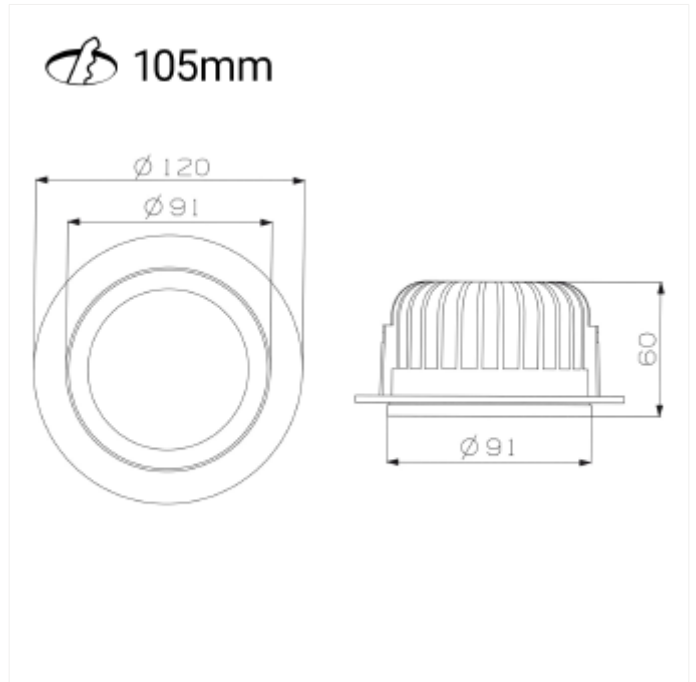

PRODUCT FAMILY SHEET

Torres Mini Fixed

Torres Mini Fixed

Torres Mini Fixed er den perfekte downlight for deg som vil ha mye lys, men ikke har så stor takhøyde. Den har innfelt LED lys noe som gjør at den slipper ut lite gjenskin. Torres Mini Fixed kommer med 18i3 tilkobling og kan suppleres med andre variasjoner av tilkoblinger.

VERSIONS

Art.No	Effect [W]	Cold Lumen [lm]	Lumen Output [lm]	CCT [K]	Beam Angle [°]	Lens Difuser	CRI [>]	Color	Light Control	Connection
--------	------------	-----------------	-------------------	---------	----------------	--------------	---------	-------	---------------	------------