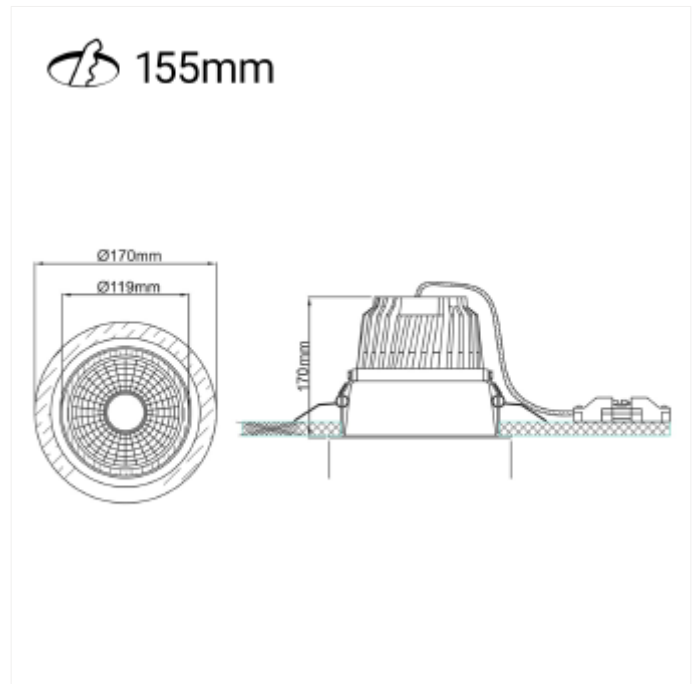

PRODUCT FAMILY SHEET

Trimo

Ledpro
by NORLUX

Trimo

Er du lei av at downlights gir for mye gjenskinn? Da er vår serie med Trimo noe for deg. Disse har innfelt LED-lys som gjør at den utgir minimalt med gjenskinn. Trimo leveres med 18i3 tilkobling og kan suppleres med andre variasjoner med tilkoblinger.

VERSIONS

Art.No	Effect [W]	Cold Lumen [lm]	Lumen Output [lm]	CCT [K]	Beam Angle [°]	Lens Difuser	CRI [>]	Color	Light Control	Connection
--------	------------	-----------------	-------------------	---------	----------------	--------------	---------	-------	---------------	------------