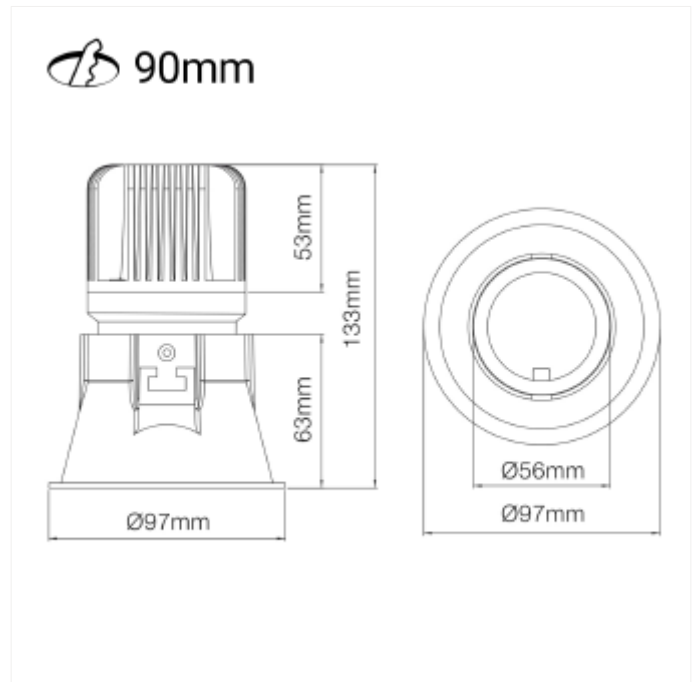

PRODUCT FAMILY SHEET

Trimo Micro

Ledpro
by NORLUX

Trimo Micro

Downlight laget for å få et behagelig lys. Trimo Micro monteres i et 90mm hull som gjør at den blir meget allsidig og slipper ut lite unødvendig lys. Dette gjøres ved at LED lyset er innfelt. Denne kommer med 18i3 tilkobling.

VERSIONS

Art.No	Effect [W]	Cold Lumen [lm]	Lumen Output [lm]	CCT [K]	Beam Angle [°]	Lens Difuser	CRI [>]	Color	Light Control	Connection
--------	------------	-----------------	-------------------	---------	----------------	--------------	---------	-------	---------------	------------