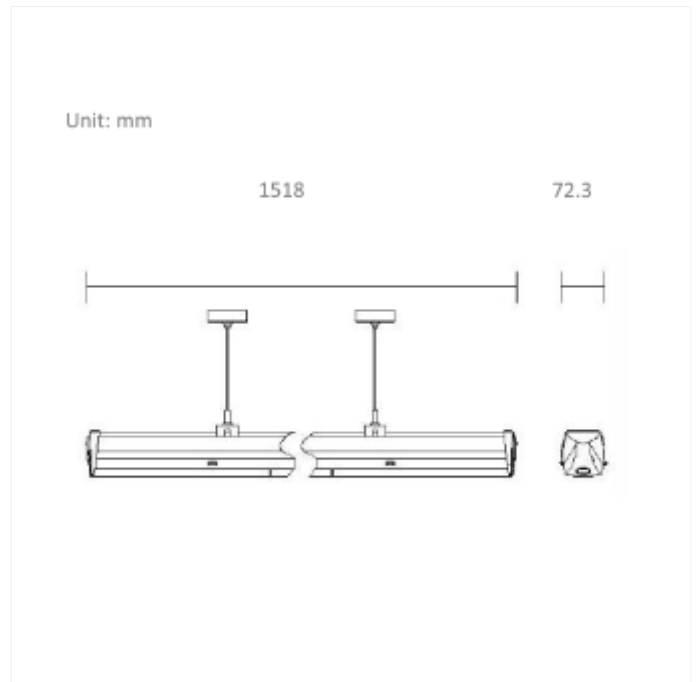

PRODUCT FAMILY SHEET

Trunk

Ledpro
by NORLUX

Trunk

Trunk er et avansert lineært pendelsystem med kontinuerlig lysfordeling. Vi tilbyr en rekke tilbehør som sikrer enkel installasjon og ulike layouts som sikrer en naturlig belysning til ethvert område. Trunk lysarmaturer er produsert i ultratynne stålplater som sikrer et produkt med lang levetid. Trunk-armaturer leveres med alle nødvendige installasjonsdetaljer i én boks og det trengs ikke verktøy for installasjonen.

VERSIONS

Art.No	Effect [W]	Cold Lumen [lm]	Lumen Output [lm]	CCT [K]	Beam Angle [°]	Lens Difuser	CRI [>]	Color	Light Control	Connection
--------	------------	-----------------	-------------------	---------	----------------	--------------	---------	-------	---------------	------------