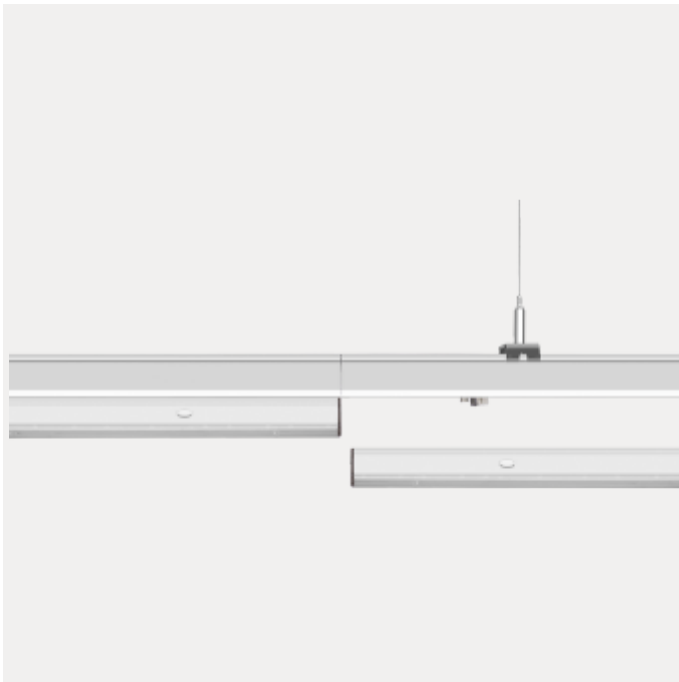

PRODUCT FAMILY SHEET

Trunk

Ledpro
by NORLUX

Trunk

Trunk er et avansert lineært pendelsystem med kontinuerlig lysfordeling. Vi tilbyr en rekke tilbehør som sikrer enkel installasjon og ulike layouts som sikrer en naturlig belysning til ethvert område. Trunk lysarmaturer er produsert i ultratynne stålplater som sikrer et produkt med lang levetid. Trunk-armaturer leveres med alle nødvendige installasjonsdetaljer i én boks og det trengs ikke verktøy for installasjonen.