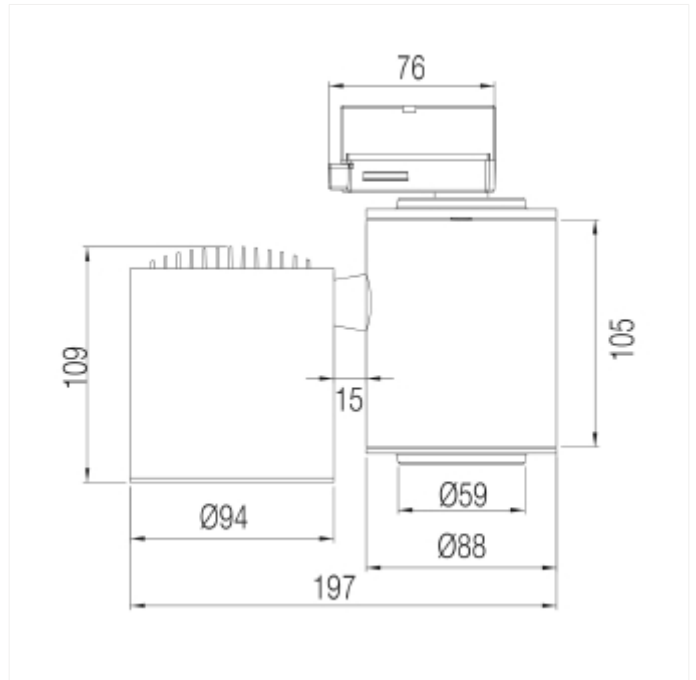

## Tube

Tube er en liten armatur for strømskinne- montering, som raskt har blitt en designfavoritt. Tube har en høy virkningsgrad på reflektoren, dette gir mye lys med et beskjedent strømforbruk. Armaturen har svært gode justeringsmuligheter. Tube leveres i tre forskjellige farger.