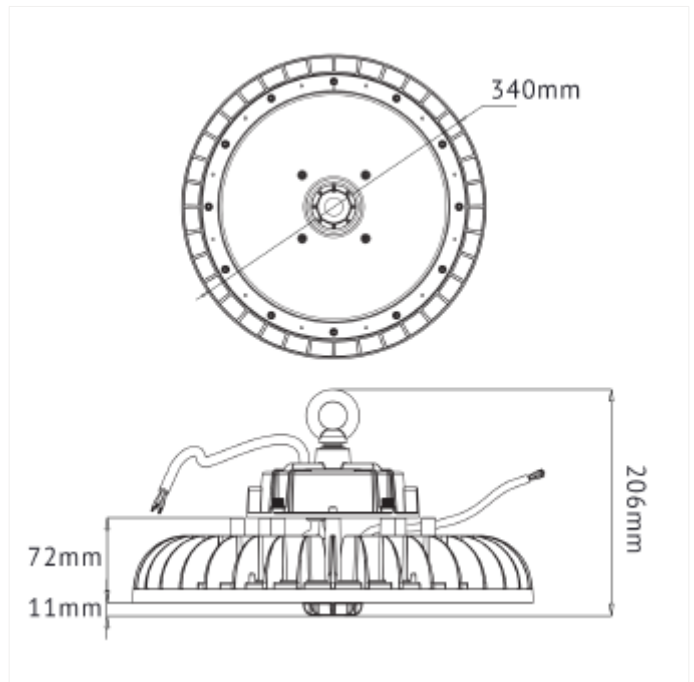

PRODUCT FAMILY SHEET

Ufo B High Bay 240W

Ufo B High Bay 240W

UFO B High Bay er en robust og allsidig armatur med høy ytelse. Med IP65 og IK08 klassifisering kan den benyttes i de fleste forhold. Leveres med 1-10V / PWM dimming eller DALI2. PIR eller Microwave sensor kan enkelt ettermonteres. På DALI versjon kan IKKE sensor modul benyttes. Se tilbehør for sensor moduler, lense optikk og lampeskjermer.

VERSIONS

Art.No	Effect [W]	Cold Lumen [lm]	Lumen Output [lm]	CCT [K]	Beam Angle [°]	Lens Difuser	CRI [>]	Color	Light Control	Connection
--------	------------	-----------------	-------------------	---------	----------------	--------------	---------	-------	---------------	------------