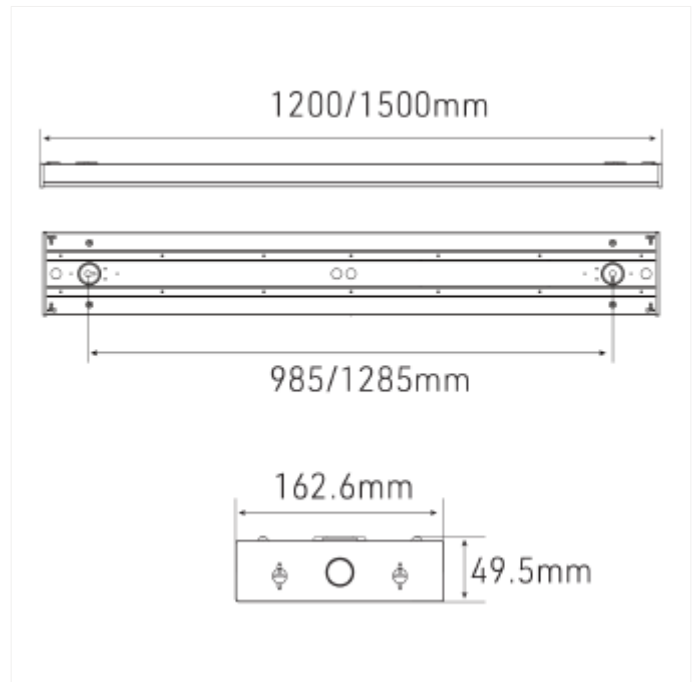

PRODUCT FAMILY SHEET

Uniplus Interior

Ledpro
by NORLUX

Uniplus Interior

Uniplus er høyeffektiv armatur som gir utmerket lyskvalitet. Spesielt designet for å erstatte eldre T8 og T5 armaturer. Med fokus på energibesparelse tilbyr Uniplus imponerende ytelse, som i sin tur bidrar til reduserte driftskostnader. Enkel installasjon med 2,5mm² gjennomgangstilkobling. Lav blending med UGR19 og opptil 150lm/W. Armaturen kommer med DIP-switch, som lar deg tilpasse effektnivået etter behov. Med microprismatiske diffuser sikres en jevn og behagelig lysfordeling over hele området, og med en levetid på L80B10 = 100 000 timer, er vedlikeholdsbehovet minimert. Kan også monteres nedhengt. Naturlige bruksområder er skoler, kontorer, lager, garasjer og tekniske rom. Armaturen har IP40 klassifisering. Varianter: Tilgjengelig i lengdene 120cm og 150cm. Bredde: 16,2cm. Høyde 49,5mm. En versjon med DALI (150cm) er også tilgjengelig for de som søker mer avanserte lysstyringssystemer. Justerbart effektnivå Med DIP-switch kan du endre effektnivået. Effektnivå: Uniplus, 120cm: 31W = 4500lm | 27W = 3933lm | 23W = 3390lm | 18W = 2700lm Effektnivå: Uniplus, 150cm: 39W = 5670lm | 34W = 5000lm | 28W = 4130lm | 23W = 3470lm