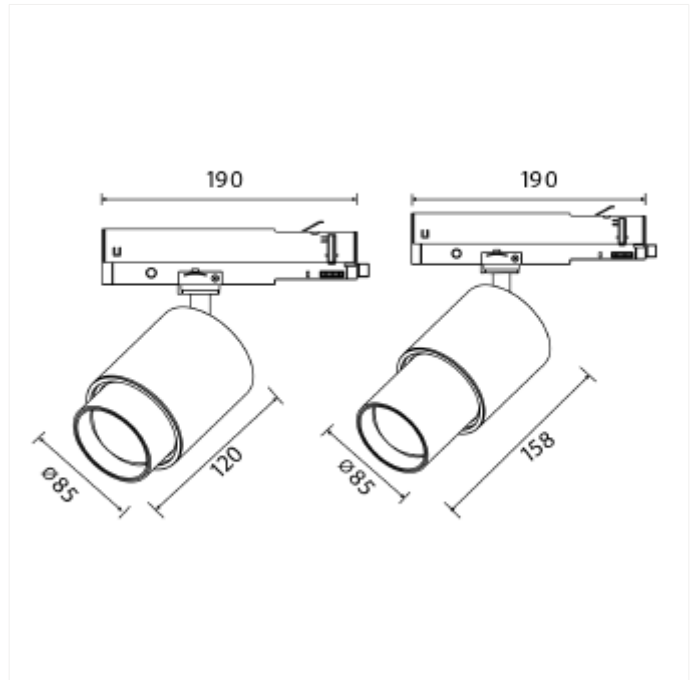

PRODUCT FAMILY SHEET

Zoom Spotlight

Zoom Spotlight

Zoom er en relativt liten spotlight for bruk i skinnesystemer. Det unike zoom-patentet gjør det mulig å variere spredningsvinkelen på lyskjeglen fra 6 til 60 grader. Variasjonsmuligheten gjør Zoom til en svært anvendelig spotlight. Utformingen er i robust støpt aluminium, og Zoom kommer i både svart og hvit versjon.