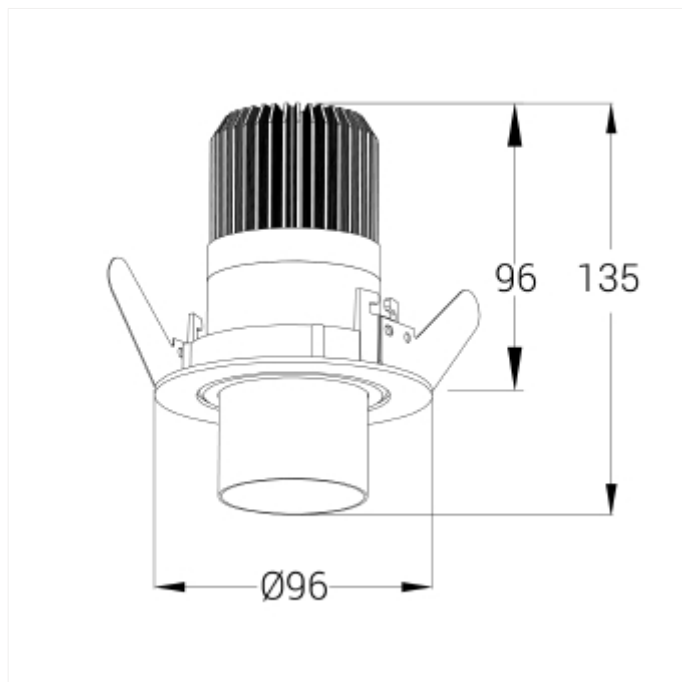

## Zoom Recessed COB

Zoom Recessed Downlight er en liten downlight med et hullmål på Ø81mm. Den unike zoom mekanismen gjør at du kan sette downlighten i mange forskjellige vinkler, alt fra 5 til 60 grader. Kan tiltes 25° Leveres i både 2700K og 3000K, og er laget av robust aluminium. For mer teknisk informasjon se tabellen.