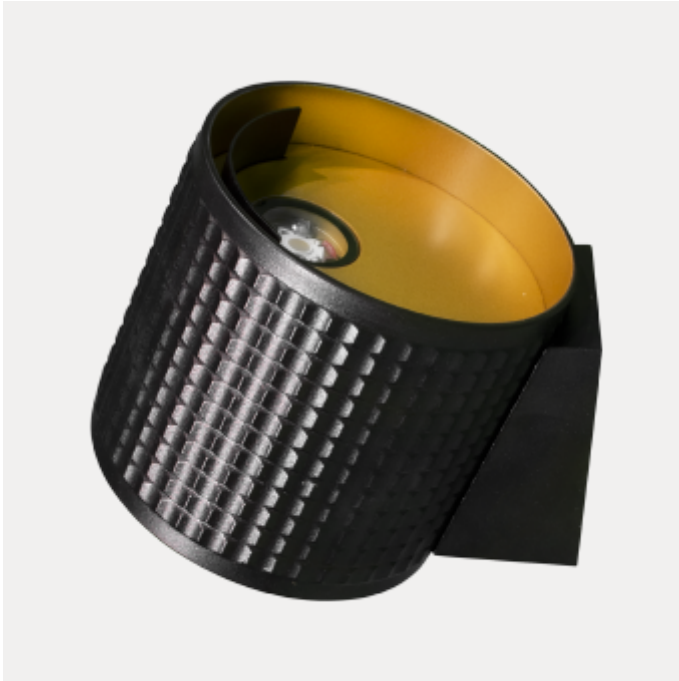

PRODUCT FAMILY SHEET

Apollo Plus

Apollo Plus

Dimbar veggmontert armatur med opp/ned lys i moderne design som gir et effektivt lys både opp og ned. Leveres i sort/gull og hvit utgave.

VERSIONS

Art.No	Effect [W]	Cold Lumen [lm]	Lumen Output [lm]	CCT [K]	Beam Angle [°]	Lens Difuser	CRI [>]	Color	Light Control	Connection
3534-3	2x4,6	2x350	612	2700		Klar	90	Hvit	Faseavsnitt	Terminal
3534-26	2x4,6	2x350	612	2700		Klar	90	Sort/Gull	Faseavsnitt	Terminal