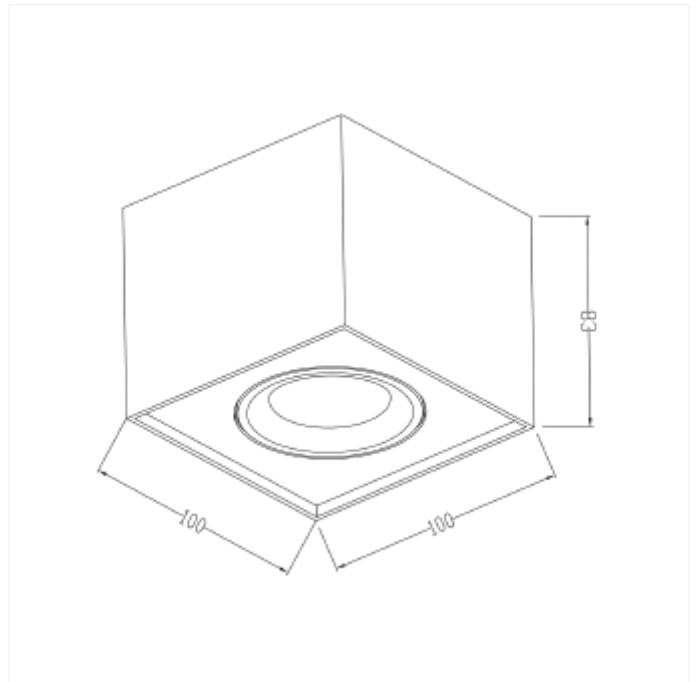

PRODUCT FAMILY SHEET

Cobra 360° Rotatable Surface

Cobra 360° Rotatable Surface

Cobra 360° er en roterbar utenpåkliggende downlight hvor lyset kan tiltes 25° og justeres 360° rundt. Leveres i 2700K eller Dim to Warm. Modellen er utviklet ut ifra fra vår bestselger serie Cobra 360° Roterbar downlight, og har de samme egenskapene og den unike 360° funksjonen. Monteres enkelt i taket ved å skru opp takplaten før man «klikker» den på plass.

VERSIONS

Art.No	Effect [W]	Cold Lumen [lm]	Lumen Output [lm]	CCT [K]	Beam Angle [°]	Lens Difuser	CRI [>]	Color	Light Control	Connection
6827-D2W-38-3	8	550	470	00-2000K D	38°	Klar	90	Hvit	Faseavsnitt	Hurtigkobling
6827-38-3	8	650	600	2700	38°	Klar	90	Hvit	Faseavsnitt	Hurtigkobling