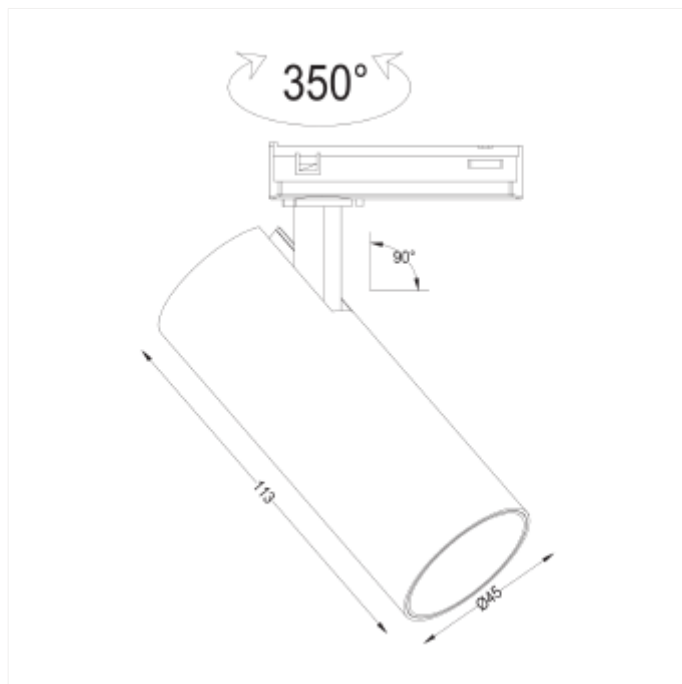

PRODUCT FAMILY SHEET

Cylinder 45

Ledpro
by NORLUX

Cylinder 45

Cylinder 45 er en elegant og moderne spotlight, spesielt designet for å gi et høyt lysutbytte og utmerket fargegjengivelse i en rekke miljøer. Med sin beskjedne diameter på 45mm og lengde på 110mm, er denne spotlighten både diskret og effektiv. Med en innebygd driver i det slanke aluminiumsarmaturet, kan spotlighten vinkles opp til 90° og roteres 350° rundt sin egen akse, noe som gir maksimal justerbarhet. Leveres med en 36° lysspredning, faseavsnitt dimming, og justerbare fargetemperaturer på 2700K, 3000K eller Dim 2 Warm (3000-1800K) for å imøtekomme ulike belysningsbehov.

Cylinder 45 er ideell for bruk i soverom, kafeer, hytter, hoteller, kjøkken og boliger. Den kan monteres enkelt i en 1-tenning skinne, noe som gjør den til en allsidig løsning for både private og kommersielle miljøer.