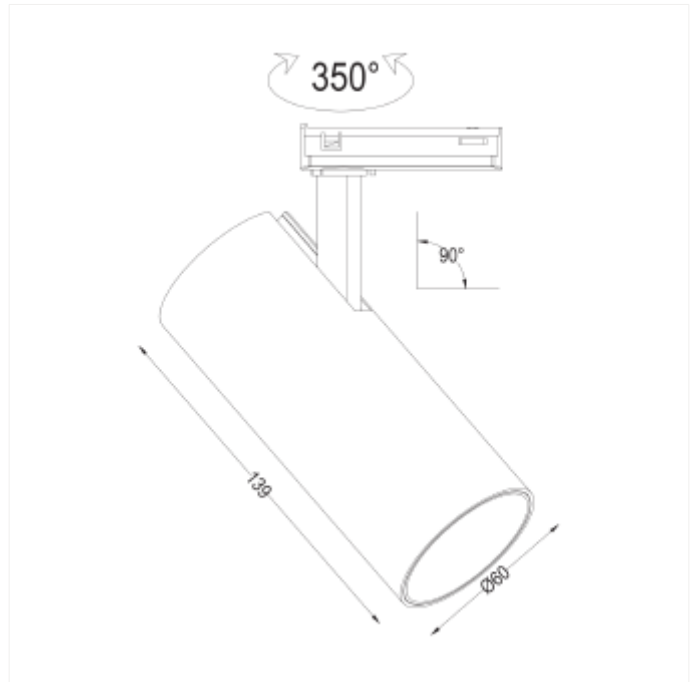

PRODUCT FAMILY SHEET

Cylinder 60

Ledpro
by NORLUX

Cylinder 60

Cylinder 60 er en elegant og moderne spotlight, designet for å levere høy lysytelse og eksepsjonell fargegjengivelse i ulike miljøer. Med en diameter på 60mm og lengde på 130mm, er denne spotlighten både diskret og effektiv. Tilgjengelig med lysspredning på 15°, 25° eller 36° og fargetemperatur på 2700K, 3000K eller Dim 2 Warm (3000-1800K). CRI90 sikrer en utmerket fargegjengivelse. Utstyrt med faseavsnitt dimming. Laget av pulverlakkert aluminium. Cylinder 60 er ideell for bruk i soverom, kafeer, hytter, hoteller, kjøkken og boliger. Den innebygde driveren i det slanke armaturhuset gir et rent og moderne utseende, mens spotlighten kan vinkles opp til 90° og roteres 350° rundt sin egen akse for optimal justerbarhet. Dette gjør Cylinder 60 perfekt for både private og kommersielle miljøer.