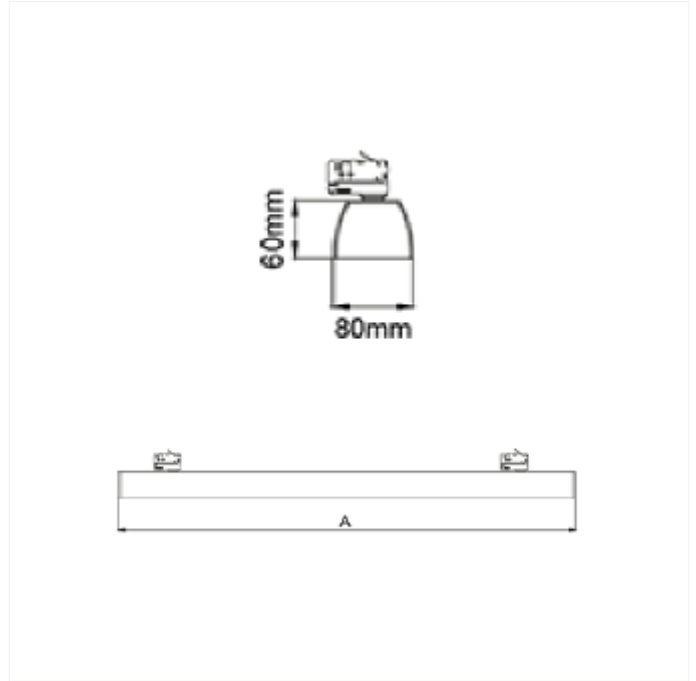

# Linea Extrude

Linea er en armatur for innendørs bruk og er designet for å kunne monteres i en stor andel av installasjoner. Med sitt smale design og høyt lysutbytte er dette en veldig interessant armatur som ofte benyttes i butikk og andre kommersielle installasjoner som krever et visuelt godt design. Den skinnemonterte utgaven er veldig enkel å flytte rundt i lokalene. Linea Extrude er tilgjengelig i tre forskjellige farger. Varenummer: 19037-01-2

## VERSIONS

Art.No	Effect [W]	Cold Lumen [lm]	Lumen Output [lm]	CCT [K]	Beam Angle [°]	Lens Difuser	CRI [>]	Color	Light Control	Connection
19037-01-2	38	4372	3974	4000	90	Opal	80	Sort	Ingen	Skinne 3-Tenning