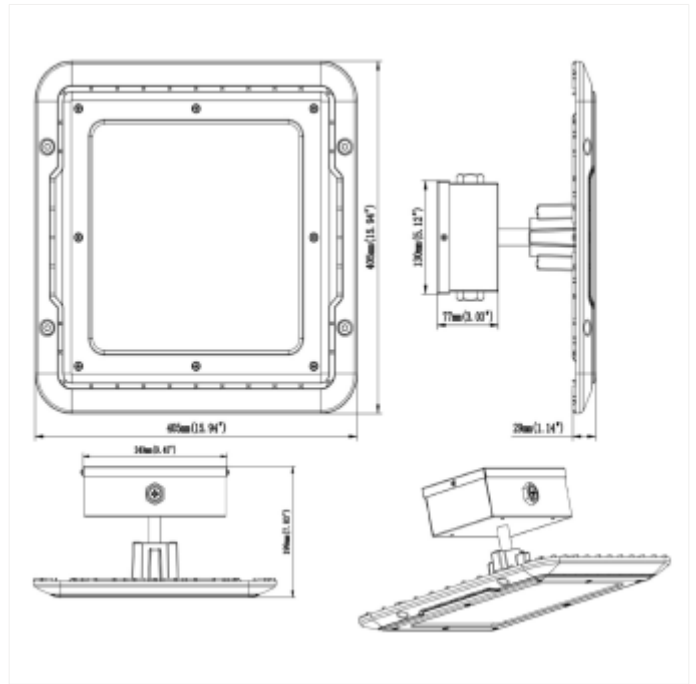

PRODUCT FAMILY SHEET

Petrol

Ledpro
by NORLUX

Petrol

Høy effektiv armatur for bruk på bensinstasjon. Leveres i 4000K i 100W og 150W med opptil 150lm/w. Kan monteres innfelt eller utenpåliggende. Monteringssett for utenpåliggende montasje kjøpes separat.

VERSIONS

Art.No	Effect [W]	Cold Lumen [lm]	Lumen Output [lm]	CCT [K]	Beam Angle [°]	Lens Difuser	CRI [>]	Color	Light Control	Connection
101422-3	150	21000	20130	4000	90°		80	Hvit	1-10V	
101420-3	100	15500	14933	4000	90°		80	Hvit	1-10V	