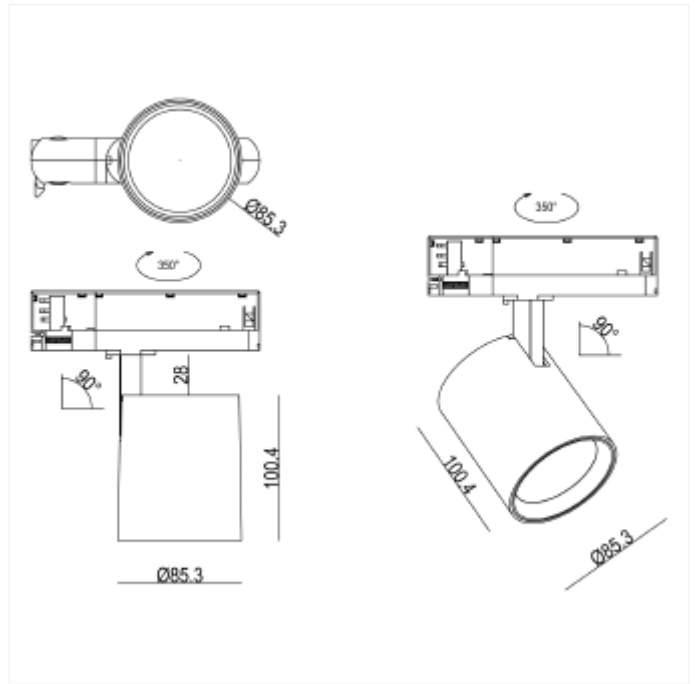

PRODUCT FAMILY SHEET

Rod Midi C

Rod Midi C

VERSIONS

Art.No	Effect [W]	Cold Lumen [lm]	Lumen Output [lm]	CCT [K]	Beam Angle [°]	Lens Difuser	CRI [>]	Color	Light Control	Connection
102310-20-2	23	4100	3000	3000	20°	Klar	90	Sort	Ingen	Skinne 3-Tenning
102310-20-3	23	4100	3000	3000	20°	Klar	90	Hvit	Ingen	Skinne 3-Tenning
102310-30-2	23	4100	3150	3000	30°	Klar	90	Sort	Ingen	Skinne 3-Tenning
102310-30-3	23	4100	3150	3000	30°	Klar	90	Hvit	Ingen	Skinne 3-Tenning