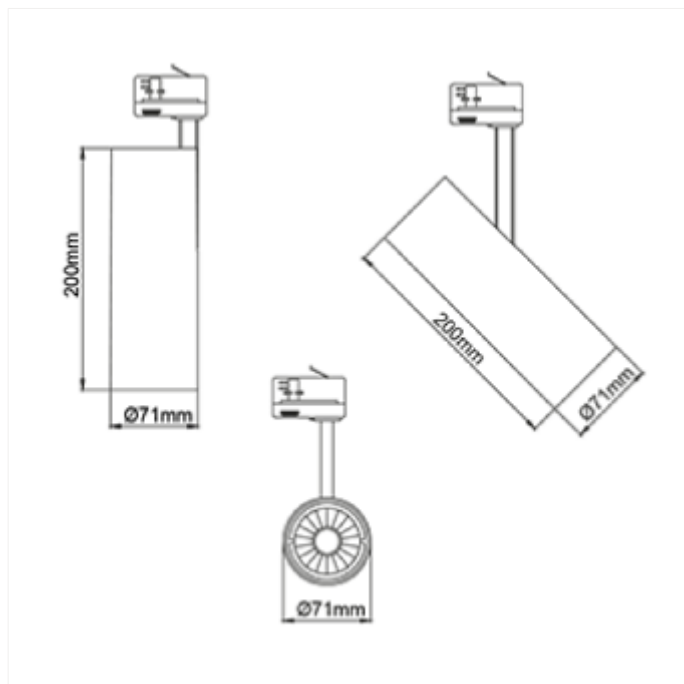

PRODUCT FAMILY SHEET

Silindir 70

Ledpro
by NORLUX

Silindir 70

Silindir 70 har et slankt og moderne design, kombinert med høyt lysutbytte og fargegjengivelse har gjort den til en favoritt til bruk i butikker og restauranter. Spotlighten kan enkelt justeres i alle retninger for å imøtekomme ulike behov. Den kan vippes 90 grader og roteres 350 grader rundt sin egen akse.

VERSIONS

Art.No	Effect [W]	Cold Lumen [lm]	Lumen Output [lm]	CCT [K]	Beam Angle [°]	Lens Difuser	CRI [>]	Color	Light Control	Connection
1081-7-40-2	20	2500	2400	3000	40°	Klar	90	Sort	Ingen	Skinne 3-Tenning
1081-7-40-3	20	2500	2400	3000	40°	Klar	90	Hvit	Ingen	Skinne 3-Tenning
101090-7-30-3-ddd	19			2700	30°	Klar	90	Hvit	DALI	Skinne 3-Tenning+di
1081-7-40-3-d dd	20	2500	2400	3000	40°	Klar	90	Hvit	DALI2	Skinne 3-Tenning+di
1081-7-40-2-d dd	20	2500	2400	3000	40°	Klar	90	Sort	DALI2	Skinne 3-Tenning+di
1081-6-40-2-d dd	20		1962	3000	40	Klar	90	Sort		
101090-7-40-3	20	2500		2700	40°	Klar	90	Hvit	Ingen	Skinne 3-Tenning
1081-7-24-1-p	20	2500	2300	3000	24°	Klar	90	Grå	Faseavsnitt	Skinne 3-Tenning
101090-7-40-2	20	2500		2700	40°	Klar	90	Sort	Ingen	Skinne 3-Tenning
101091-7-24-3 -p	24	2800		3000	24°	Klar	90	Hvit	Faseavsnitt	Skinne 3-Tenning