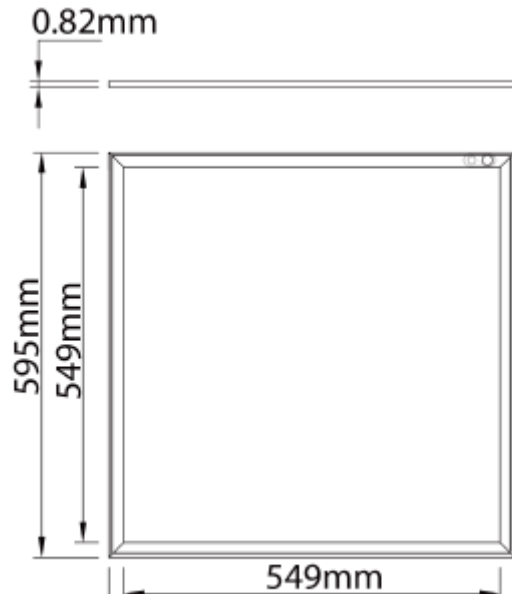

FDV SPEC SHEET

Panel NWC 595x595 5100lm 930 36W Prism WH PIR+Daylight 18i3

Art. no: 0385-NW-02-3

Ledpro

by NORLUX

Panel NWC 595x595 5100lm 930 36W Prism WH PIR+Da

Art. no: 0385-NW-02-3

LYS TEKNISK

Lyskilde :	LED (innebygget)
Lumen ut (lm):	4800
Lumen LED (tc=25):	5100
Spredningsvinkel [°]:	120
Fargetemperatur [K]:	3000
Fargegjengivelse [CRI/Ra]:	90
Fargekode:	930
Fargetoleranse [SDCM]:	3
Optikk:	Micropris.
UGR (<=):	19

ELEKTRISK DATA

Dimmetype:	PWM, 1-10V
Flimmerfri:	Ja
Systemeffekt [W]:	40W
Forhåndsinnstilt Systemeffekt [W]:	40W
Spenning [V]:	230V 50Hz
Isolasjonsklasse:	2
Spenning LED Min [V]:	3
Spenning LED Max [V]:	3,4

MONTERING / TILKOBLING

Tilkobling:	Kabel
Utsparring [mm]:	595*595
Montering:	Innfelt, Tak