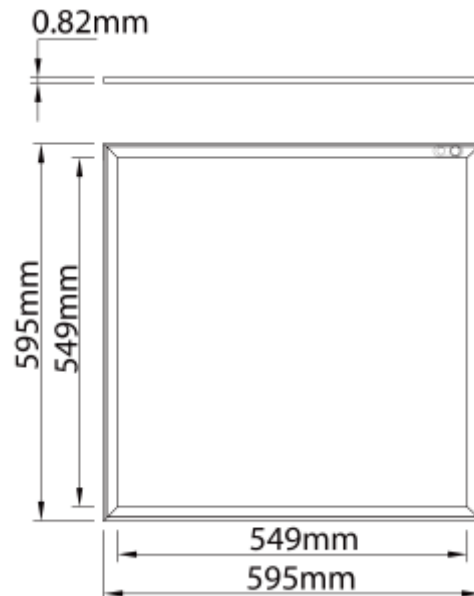

## PRODUCT SHEET

Panel NWC 595x595 5100lm 930 36W Prism WH PIR+Daylight 18i3

Art. no: 0385-NW-02-3

**Ledpro**  
by NORLUX

# Panel NWC 595x595 5100lm 930 36W Prism WH PIR+Da

### SPECIFICATIONS

Lyskilde :	LED (innebygget)
Systemeffekt [W]:	40WW
Forhåndsinnstilt Systemeffekt [W]:	40WW
Fargetemperatur [K]:	3000K
Fargegjengivelse [CRI/Ra]:	90
Lumen ut (lm):	4800lm
Lumen LED (tc=25):	5100lm
Spredningsvinkel [°]:	120
Optikk:	Micropris.
Dimmetype:	PWM, 1-10V
Flimmerfri:	Ja
Spenning [V]:	230V 50Hz
Tilkobling:	Kabel
Montering:	Innfelt, Tak
Utsparring [mm]:	595*595mm
Forventet Levetid :	L80B10: 100 000h
Lumen/W:	120lm/W
UGR (<=):	19
Fargetoleranse [SDCM]:	3
Farge :	Hvit
Lengde [mm]:	595mm
Høyde [mm]:	595mm
Bredde [mm]:	8mm

LED-Panel er en lysarmatur for bruk innendørs. Med Norlux Wireless Connect integrert i armaturen, har du moderne lysstyringsteknologi uten behov for ekstra kabling. Den er konstruert for montering i systemhimmel, nedhengt ved hjelp av et wiresystem eller med en monteringsramme slik at panelet kan monteres på himlingsflater.