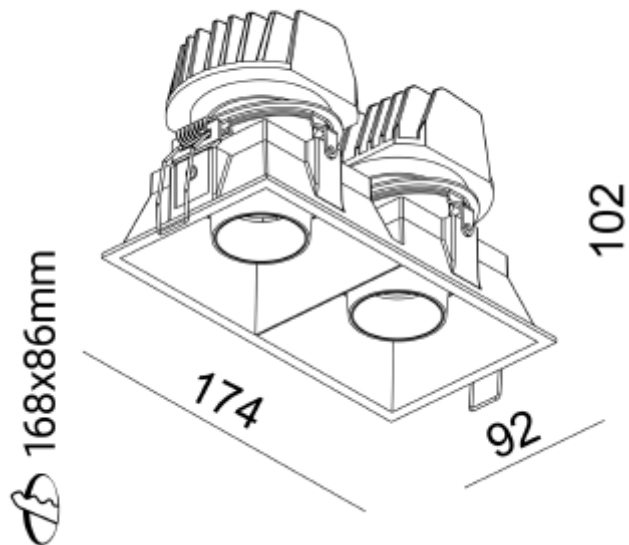

FDV SPEC SHEET

Make Double D2W 2x45-950lm 930-919 34° 2x9,4W WH w/o driver

Art. no: 11080-2-D2W-34-3

Ledpro
by NORLUX

Make Double D2W 2x45-950lm 930-919 34° 2x9,4W W

Art. no: 11080-2-D2W-34-3

LYS TEKNISK

Lyskilde :	LED (innebygget)
Lumen LED (tc=25):	2x45-950
Spredningsvinkel [°]:	34°
Fargetemperatur [K]:	3000-1800K D2W
Fargegjengivelse [CRI/Ra]:	90
Fargekode:	930-919
Optikk:	Klar

MONTERING / TILKOBLING

Tilkobling:	Depending on driver
Utsparring [mm]:	168-86
Montering:	Innfelt, Tak

PRODUKT

Monteres rett i isolasjon:	No
IP-grad:	IP20
Farge :	Hvit
Lengde [mm]:	174
Høyde [mm]:	107
Bredde [mm]:	92
Vekt [kg]:	0,749