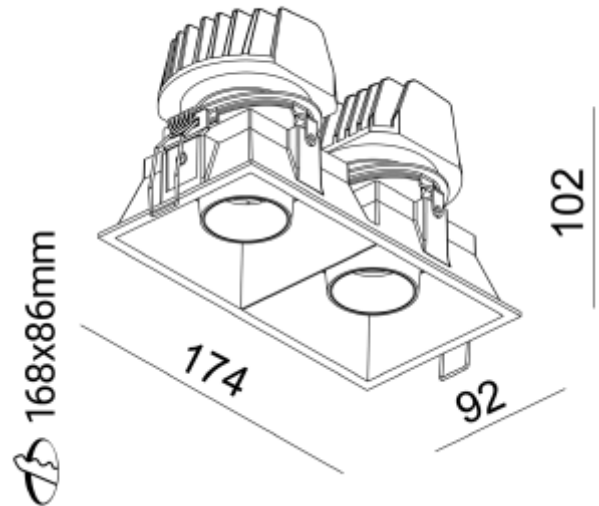

PRODUCT SHEET

Make Double D2W 2x45-950lm 930-919 34° 2x9,4W WH w/o driver

Art. no: 11080-2-D2W-34-3

Ledpro
by NORLUX

Make Double D2W 2x45-950lm 930-919 34° 2x9,4W W

Make Double er en firkantet dobbel downlight med Dim to Warm funksjon. Fargetemperaturen kan økes og senkes mellom 3000K-1900K. Roterbar 360° og kan tiltes 20° Driver medfølger ikke, se tilbehør for utvalgte drivere som kan benyttes. OBS! Leveres med hvit frontring. Sort frontring selges separat.

SPECIFICATIONS

Lyskilde :	LED (innebygget)
Systemeffekt [W]:	9,4W
Fargetemperatur [K]:	3000-1800K D2W
Fargegjengivelse [CRI/Ra]:	90
Lumen LED (tc=25):	2x45-950lm
Spredningsvinkel [°]:	34°
Optikk:	Klar
Dimmetype:	Avhengig av driver
Spenning [V]:	230V 50Hz
Tilkobling:	Depending on driver
Montering:	Innfelt, Tak
Utsparring [mm]:	168-86mm
Farge :	Hvit
Lengde [mm]:	174mm
Høyde [mm]:	107mm
Bredde [mm]:	92mm
Vekt [kg]:	0,749kg
Monteres rett i isolasjon:	No