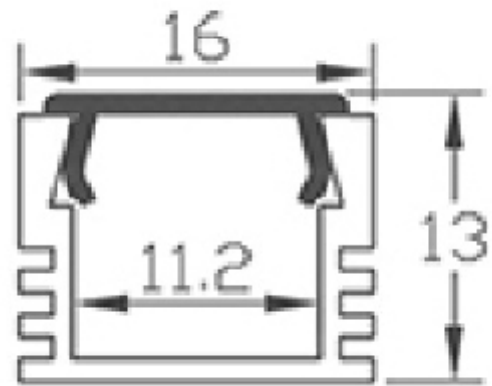

PRODUCT SHEET

Profile U2 BK 2m 16x13mm incl f. cover, end cap, clips

Art. no: A1612-2

Ledpro
by NORLUX

Profile U2 BK 2m 16x13mm incl f. cover, end cap, clips

Sort aluminiumsprofil for utenpåliggende montering. Gir et jevnt lys med opal avdekning med de fleste av våre LED-strips, og passer derfor som både direkte eller indirekte belysning i tak, vegger, møbler, nisjer etc. Leveres med opal avdekning, festebraketter, flate skruer og endestykker.

SPECIFICATIONS

IP-grad:	IP20
Optikk:	Opal
Farge :	Sort
Lengde:	2000mm
Høyde:	13mm
Bredde:	16mm
Vekt:	0,219kg