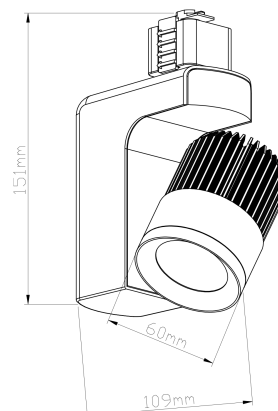

Lumi

Description

Liten spotlight for bruk i 1-fas skinne med integrert LED lyskilde.

Dimension

Versions

Art.nr	Effect [W]	Cold Lumen [lm]	Lumen Output [lm]	CCT [K]	Beam Angle [°]	Lens Difuser	CRI [-]	Color	Light Control
--------	------------	-----------------	-------------------	---------	----------------	--------------	---------	-------	---------------