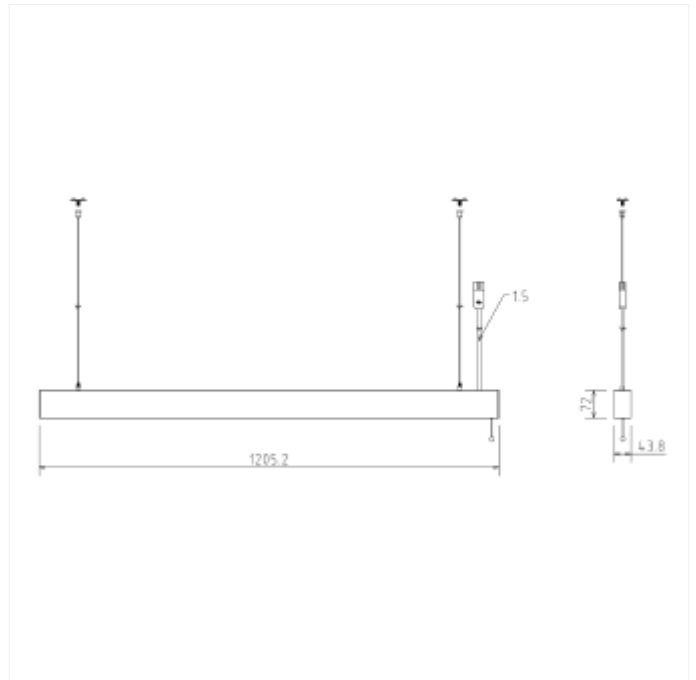

PRODUCT FAMILY SHEET

Benu Office Pullswitch

Benu Office Pullswitch

Nedhengt kontorarmatur med opp- og nedlys (70/30) og lav blending, UGR19 som egner seg godt over arbeidsplassen eller møtebord. Ved å holde snoren nede vil lyset dimmes. Leveres med 18i3 tilkobling, 1500mm wire-oppheng og feste for t-profil himling.

VERSIONS

Art.No	Effect [W]	Cold Lumen [lm]	Lumen Output [lm]	CCT [K]	Beam Angle [°]	Lens Difuser	CRI [>]	Color	Light Control	Connection
--------	------------	-----------------	-------------------	---------	----------------	--------------	---------	-------	---------------	------------