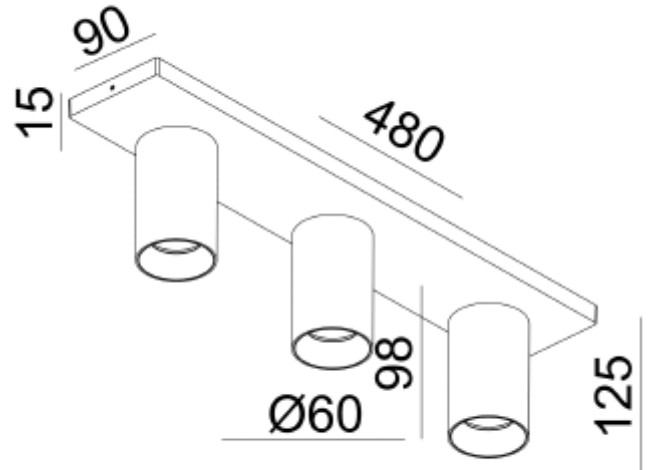

## FDV SPEC SHEET

Tania Mini S3 3xGU10 max 7,5W led BK

Art. no: 101083-2

**Ledpro**  
by NORLUX

# Tania Mini S3 3xGU10 max 7,5W led BK

Art. no: 101083-2

### PRODUKT

IP-grad: IP20

Farge : Sort

Lengde [mm]: 485

Høyde [mm]: 125

Bredde [mm]: 90