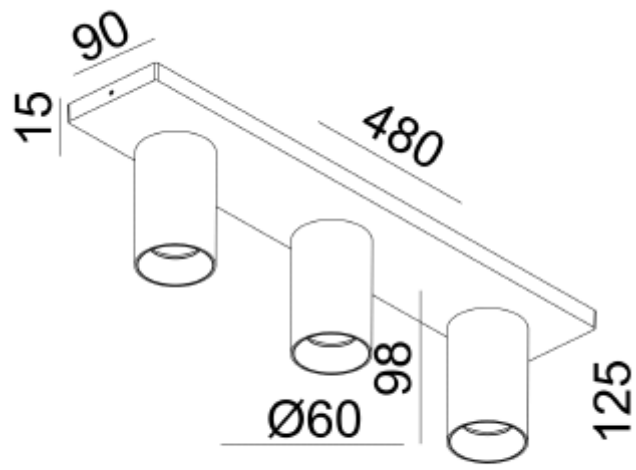

FDV SPEC SHEET

Tania Mini S3 3xGU10 max 7,5W led WH

Art. no: 101083-3

Ledpro
by NORLUX

Tania Mini S3 3xGU10 max 7,5W led WH

Art. no: 101083-3

LYS TEKNISK

Lyskilde : Lyskilde ikke inkludert

Sokkel : GU10

MONTERING / TILKOBLING

Tilkobling: Terminal

Montering: Tak, Utenpåliggende

PRODUKT

IP-grad: IP20

Farge : Hvit

Lengde [mm]: 485

Høyde [mm]: 125

Bredde [mm]: 90

ELEKTRISK DATA

Dimmetype: Avhengig av lyskilde

Maks effekt Lyskilde [W]: 3x7,5

Spennning [V]: 230V 50Hz

Isolasjonsklasse: 1

Sokkel : GU10