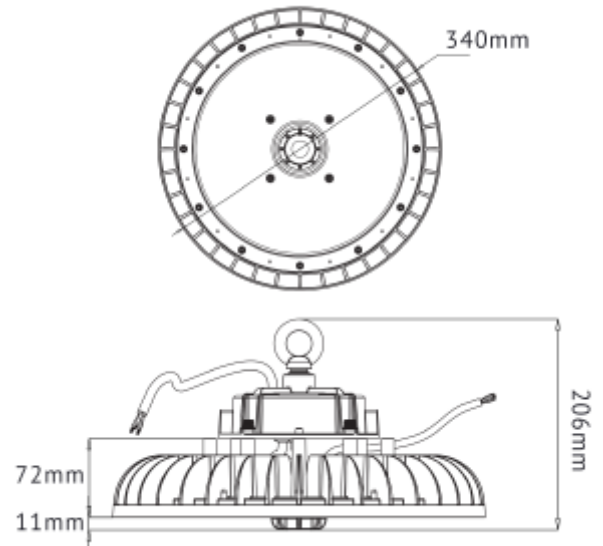

PRODUCT SHEET

Ufo B High Bay 240W

Art. no: 4224-02-F-2

Ledpro
by NORLUX

Ufo B High Bay 240W

A++

SPECIFICATIONS

Lyskilde :	LED (innebygget)
Systemeffekt [W]:	240W
Fargetemperatur [K]:	4000K
Fargegjengivelse [CRI/Ra]:	80
Lumen ut (lm):	38700lm
Lumen LED (tc=25):	42600lm
Spredningsvinkel [°]:	120
Optikk:	Lens
Dimmetype:	PWM, 1-10V
Spenning [V]:	230V 50Hz
Tilkobling:	18i3 0,4m + 2x0,4m Åpen ende
Montering:	Nedhengt
Forventet Levetid :	L80B50: 91 000h
Lumen/W:	161lm/W
Farge :	Sort
Høyde [mm]:	140mm
Bredde [mm]:	340mm
Vekt [kg]:	3,95kg

UFO B High Bay er en robust og allsidig armatur med høy ytelse. Med IP65 og IK08 klassifisering kan den benyttes i de fleste forhold. Leveres med 1-10V / PWM dimming eller DALI2. PIR eller Microwave sensor kan enkelt ettermonteres. På DALI versjon kan IKKE sensor modul benyttes. Se tilbehør for sensor moduler, lense optikk og lampeskjermer.