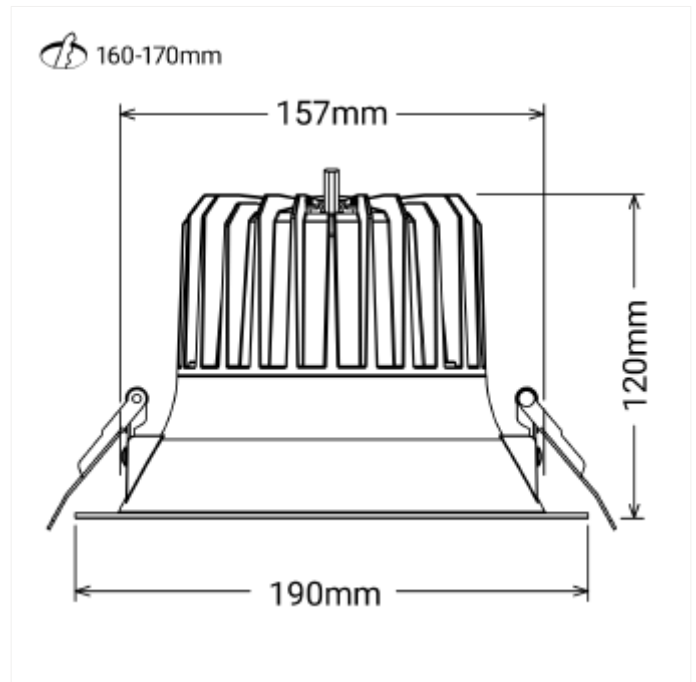

PRODUCT FAMILY SHEET

Ceto R

Ledpro
by NORLUX

Ceto R

Ceto R er et elegant rehab belsningsprodukt ideelt for bruk i korridorer, kontorer, butikker og hoteller for å skape en behagelig atmosfære. Med en imponerende CRI, CCT og lumen per watt, gir Ceto R en høykvalitets belsning som tilfredsstillir ulike behov. Produktet har en optimal størrelse med en utskjæringsdiameter på Ø160-175mm, som gjør det ideelt for å erstatte eldre rehabiliteringsbelsning.

Leveres komplett med faseavsnitt LED-driver.

VERSIONS

Art.No	Effect [W]	Cold Lumen [lm]	Lumen Output [lm]	CCT [K]	Beam Angle [°]	Lens Difuser	CRI [>]	Color	Light Control	Connection
102790-36-3	18	2100	1900	2700	36°	Klar	90	Hvit	Faseavsnitt	18i3 Hurtigkobling
102791-36-3	18	2100	1900	3000	36°	Klar	90	Hvit	Faseavsnitt	18i3 Hurtigkobling
102791-36-2	18	2100	1900	3000	36°	Klar	90	Sort	Faseavsnitt	18i3 Hurtigkobling
102790-36-2	18	2100	1900	2700	36°	Klar	90	Sort	Faseavsnitt	18i3 Hurtigkobling