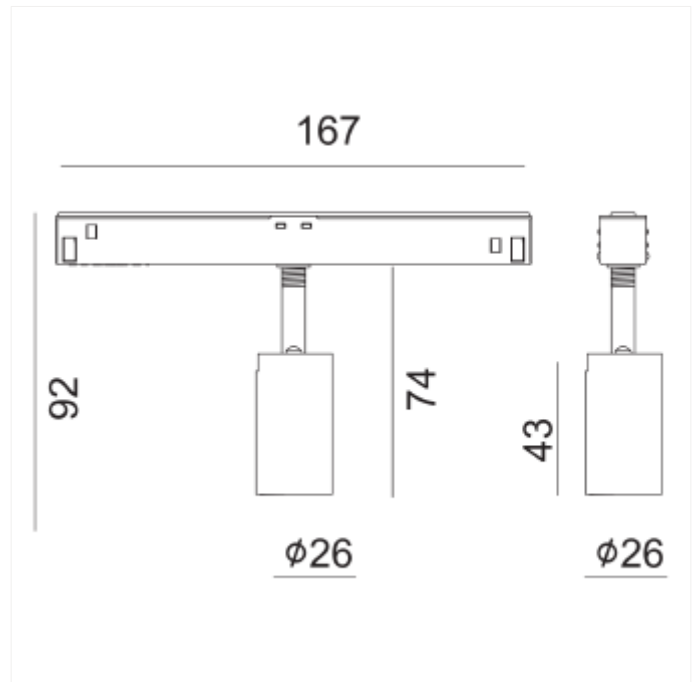

PRODUCT FAMILY SHEET

Flare 26 48V

Ledpro
by NORLUX

Flare 26 48V

Flare 26 er en variant spotlight som passer til Evo 48V Track systemet vårt. Med 2W, høyt lysutbytte og fargegjengivelse passer denne perfekt til boliger, butikker, restauranter, hoteller og kontormiljøer. Spotlighten kan enkelt justeres i alle retninger for å imøtekomme ulike behov. Den kan vippes 90 grader og roteres 350 grader rundt sin egen akse.

VERSIONS

Art.No	Effect [W]	Cold Lumen [lm]	Lumen Output [lm]	CCT [K]	Beam Angle [°]	Lens Difuser	CRI [>]	Color	Light Control	Connection
101470-23-2-d dd	2	210	210	2700	23°		90	Sort	DALI	Skinne EVO 48V
101470-23-3-d dd	2	210	210	2700	23°		90	Hvit	DALI	Skinne EVO 48V