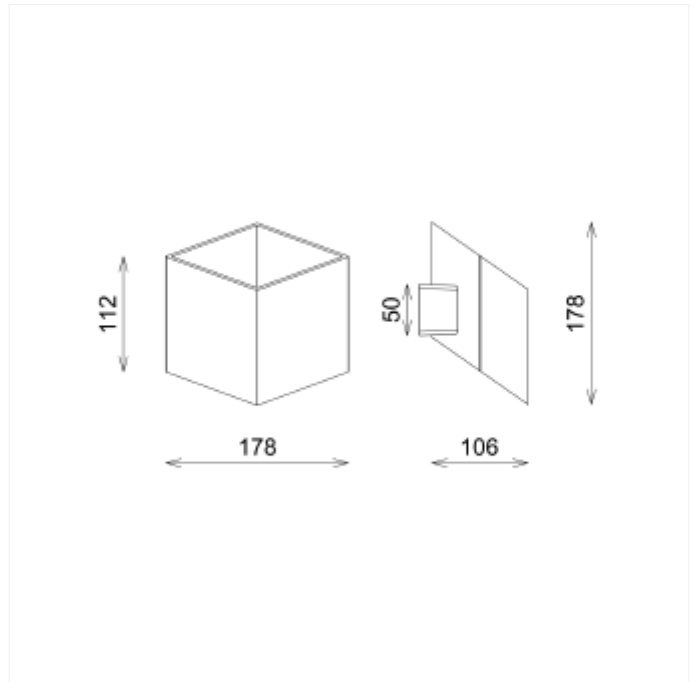

# Kepler

Kepler er en moderne armatur som setter preg på rommet. Med sin unike rombe design opp/ned lys gir den en flott visuell effekt.