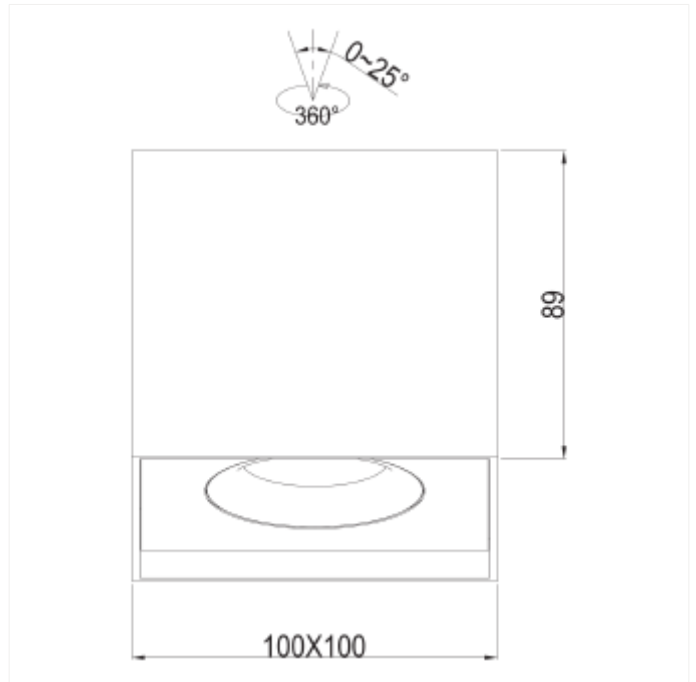

PRODUCT FAMILY SHEET

Tigrus 360° Surface

Tigrus 360° Surface

Utenpåkliggende utgave av Tigrus 360° Rotatable som også leveres i både sort eller hvit farge. Tilgjengelig som 2700K eller Dim2Warm.

VERSIONS

Art.No	Effect [W]	Cold Lumen [lm]	Lumen Output [lm]	CCT [K]	Beam Angle [°]	Lens Difuser	CRI [>]	Color	Light Control	Connection
30927-36-2	7	550		2700	36°	Klar	95	Sort	Faseavsnitt	Hurtigkobling
30927-36-3	7	550		2700	36°	Klar	95	Hvit	Faseavsnitt	Hurtigkobling
30927-D2W-36-2	8	500		00-1800K D	36°	Klar	95	Sort	Faseavsnitt	Hurtigkobling