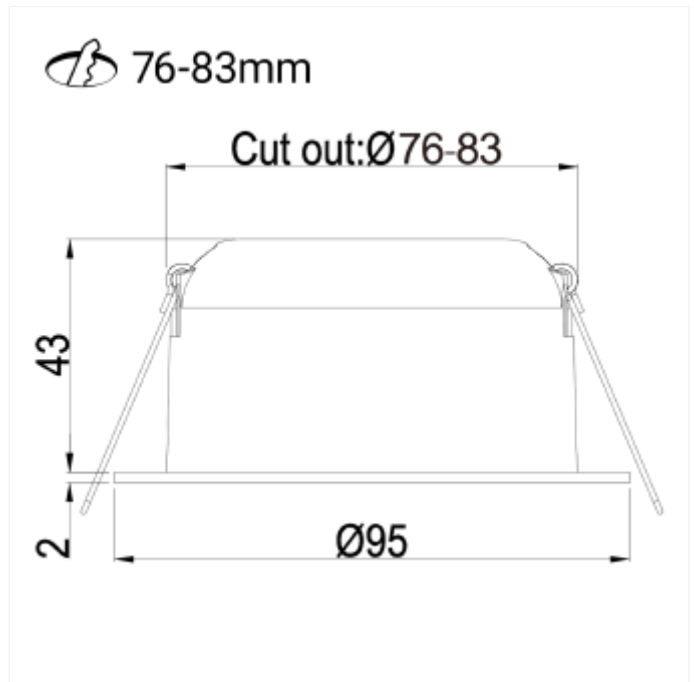

PRODUCT FAMILY SHEET

Tigrus Tiltable

Tigrus Tiltable

Tigrus Tiltable er en lavtbyggende downlight som kan monteres direkte i isolasjon. CRI>95, tiltbar 25° og IP44. Inkludert dimbar fasekutt driver med hurtigkobling for enkel montering. Utsparing 76-83mm.

VERSIONS

Art.No	Effect [W]	Cold Lumen [lm]	Lumen Output [lm]	CCT [K]	Beam Angle [°]	Lens Difuser	CRI [>]	Color	Light Control	Connection
24930-36-2	7	550	530	3000	36°	Klar	95	Sort	Faseavsnitt	Hurtigkobling
24927-36-2	7	550	519	2700	36°	Klar	95	Sort	Faseavsnitt	Hurtigkobling
24930-36-3	7	550	530	3000	36°	Klar	95	Hvit	Faseavsnitt	Hurtigkobling
24927-36-3	7	550	519	2700	36°	Klar	95	Hvit	Faseavsnitt	Hurtigkobling