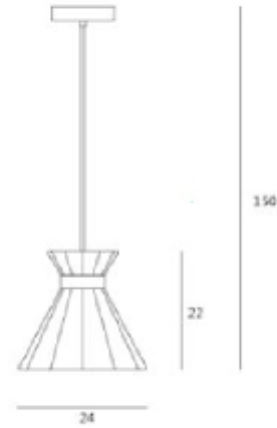

FDV SPEC SHEET

Mermaid L E27 Max 46W Brass Ring/Canopy

Art. no: SQ-7122CP-Brass

Ledpro
by NORLUX

Mermaid L E27 Max 46W Brass Ring/Canopy

Art. no: SQ-7122CP-Brass

LYS TEKNISK

Lyskilde :	Lyskilde ikke inkludert
Sokkel :	E27
Optikk:	Ingen

MONTERING / TILKOBLING

Tilkobling:	Terminal
Montering:	Nedhengt, Pendel, Tak

PRODUKT

IP-grad:	IP20
Farge :	Beton/Messing
Høyde [mm]:	220
Bredde [mm]:	240

ELEKTRISK DATA

Dimmetype:	Avhengig av lyskilde
Maks effekt Lyskilde [W]:	46W
Spennning [V]:	230V 50Hz
Isolasjonsklasse:	1
Sokkel :	E27