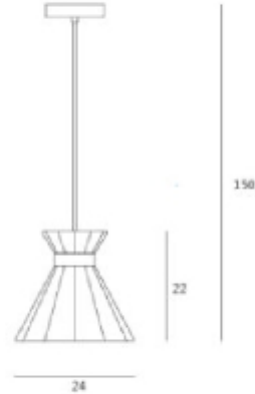

## PRODUCT SHEET

Mermaid L E27 Max 46W Brass Ring/Canopy

Art. no: SQ-7122CP-Brass

Ledpro  
by NORLUX

# Mermaid L E27 Max 46W Brass Ring/Canopy

Kabellengde 1500mm | Effekt: 77W | Lyskilde: 1 x E27.

### SPECIFICATIONS

Lyskilde :	Lyskilde ikke inkludert
Maks effekt Lyskilde [W]:	46W
Sokkel :	E27
Optikk:	Ingen
Dimmetype:	Avhengig av lyskilde
Spenning [V]:	230V 50Hz
Tilkobling:	Terminal
Montering:	Nedhengt, Pendel, Tak
Farge :	Beton/Messing
Høyde [mm]:	220mm
Bredde [mm]:	240mm